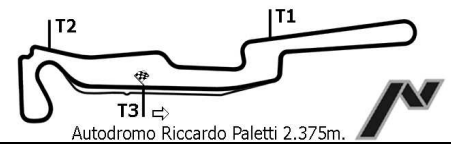

**TOP KART EXPERIENCE**  
**1°Garetta del 31/08/2010**

**TABELLONE GIRI 1°MANCHE**

POS	GRI	1	2	3	4	5	6	7	8	9	10	11	12
1.	9	9	9	9	9	9	9	9	9	9	9	9	9
2.	12	12	12	12	12	12	12	8	8	8	8	11	11
3.	8	8	8	8	8	8	8	11	11	11	11	8	8
4.	4	4	4	11	11	11	11	12	12	12	12	12	12
5.	10	11	11	4	4	4	4	4	4	4	4	4	4
6.	11	2	10	10	10	10	10	10	10	10	10	10	10
7.	2	10	2	2	2	2	2	2	2	2	2	2	2
8.	6	6	6	6	6	6	6	6	6	6	6	6	6
9.	5	5	5	5	5	5	5	5	5	5	5	5	5